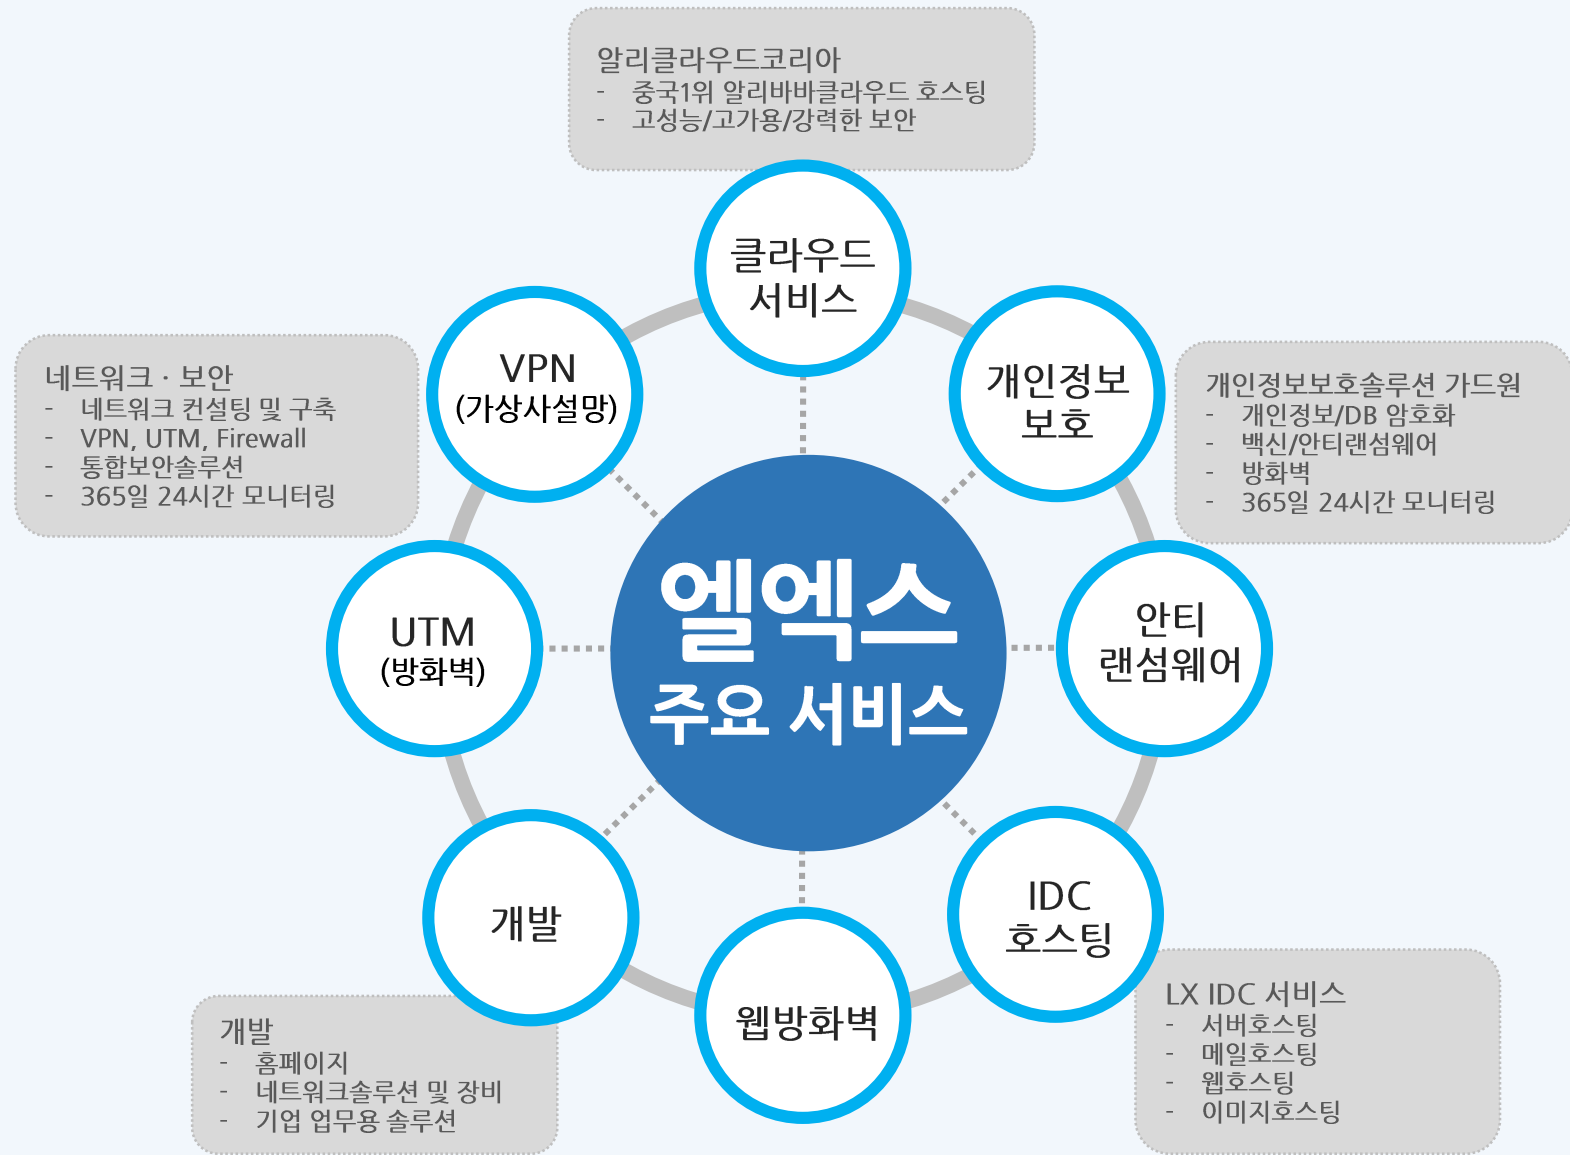

# 연혁

2016

- 04 중국 소재 K-Way와의 업무 제휴  
OpenVpn 기반 Pc용 및 Mobile 버전 개발
- 06 송실대학교 IDC 서비스 계약 체결
- 11 알리클라우드 한국 총판 बैंक웨어글로벌과의 업무 협약 체결
- 12 알리클라우드코리아 한국 서비스 런칭

2017

- 01 서버 모니터링 솔루션 개발  
KT와의 업무제휴를 통한 IDC(Internet Data Center)사업 추진  
가드원(개인정보보호솔루션) 서비스 런칭
- 05 서버 모니터링 솔루션 MonitorOS 서비스 런칭  
중국 산둥성 소재 鸞翔 网络科技有限公司 지점 설립
- 08 UTM(통합보안솔루션) 서비스 LINE-UP 추가
- 10 KT 웹방화벽 유지보수 업체로 등록

# 3 주요 서비스